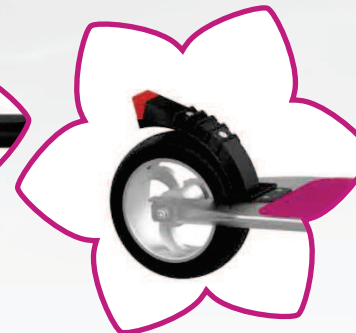

SKULL - PINK

ITEKK
NEXT LEVEL TECHNOLOGY

CODICE PRODOTTO: ITEKK-MON-GIR
CODICE EAN: 8059591659052
UNITÀ MINIMA VENDUTA 1PZ

DISPLAY INTEGRATO

RUOTA DA 5.5"

LUCE LED

SCHEDA TECNICA

Diametro Ruote	5.5"
Display	A LED integrato
Batteria	6.0Ah
Velocità massima	25km/h
Pendenza massima	15°
Autonomia	15km
Freno	Elettrico sul manubrio
Luce	A LED stop posteriore
Motore	250W
Carico massimo	100kg
Cavalletto	Si
Peso del prodotto	7.5kg
Misure prodotto aperto	920*405*1000mm
Misure prodotto chiuso	1000*405*235mm
Misure dell'imballo	1090*200*280mm

• 3 Livelli di velocità per uno stile di guida ottimale