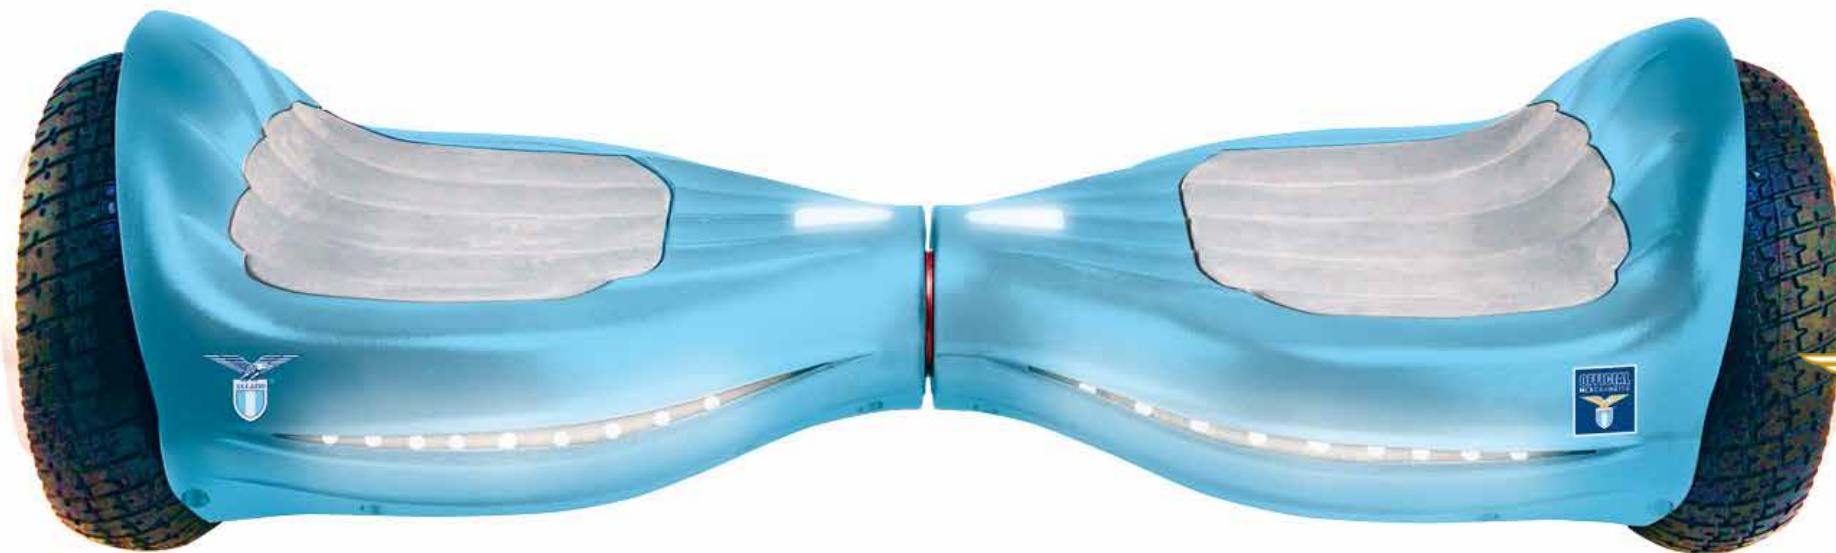

81 BROADCASTER DI 213 PAESI MOSTRANO LE IMMAGINI DELLA S.S.LAZIO

MEDIA UFFICIALI

OFFICIAL CHANNEL

OFFICIAL RADIO

ON AIR

WEB E SOCIAL

Tekk Hoverboard LAZIO 6.5

Cod: TEKK-BT/LAZ

EAN: 8059591659731

Sicurezza

Suona a batteria scarica

La tua musica sempre con te
Bluetooth Speaker integrati

DIMENSIONI PRODOTTO	60*21*19cm
DIMENSIONI RUOTA	6.5 in
ALTEZZA PEDANA	11 cm
ALTEZZA DAL SUOLO	3 cm
CARICO	20-100 kg
AUTONOMIA	15 km
BATTERIA	Li-ion battery 36 V4.4 Ah
ALIMENTAZIONE	AC 100-240 V/50-60 HZ
TEMPO DI CARICA	2.5 H
PROTEZIONE INGRESSI	Ip54 resistente agli spruzzi e maggior resistenza agli urti
MOTORE	300W*2